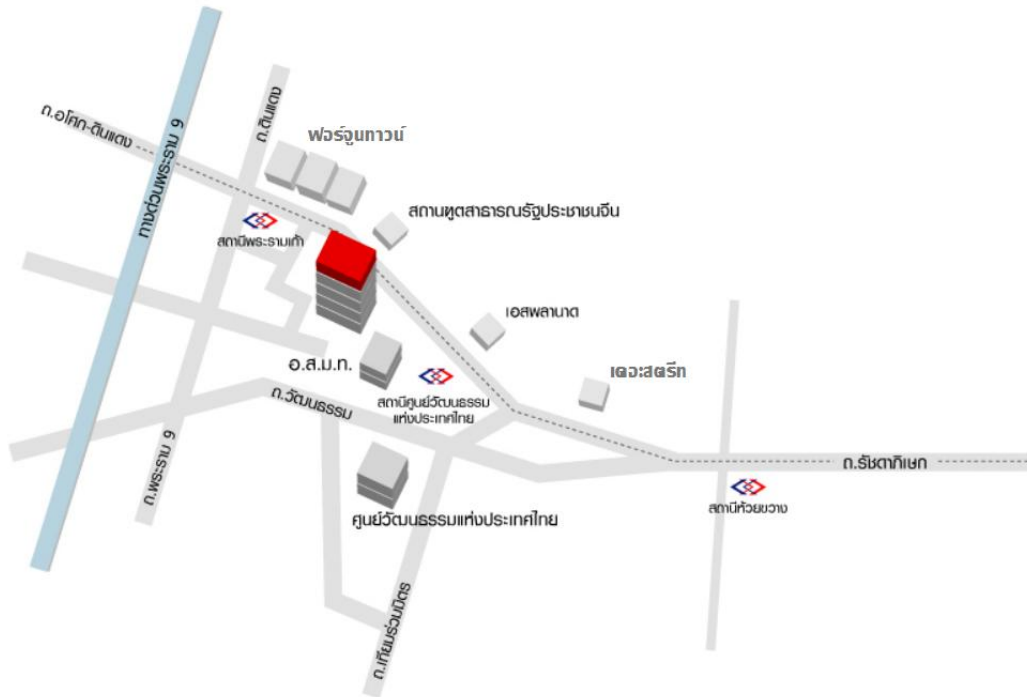

**แผนที่ตั้ง : อาคารทรู ทาวเวอร์**

**สถานีรถไฟฟ้าใต้ดิน**

สถานีศูนย์วัฒนธรรมแห่งประเทศไทย

ประตูทางออกที่ 2 (อาคารจอดรถ)  
ระยะทางจากสถานีถึงอาคารทรู ทาวเวอร์  
ประมาณ 260 เมตร

สถานีพระราม 9

ประตูทางออกที่ 2 (อาคารทรู ทาวเวอร์)  
ระยะทางจากสถานีถึงอาคารทรู ทาวเวอร์  
ประมาณ 750 เมตร

**ป้ายรถประจำทาง**

รถประจำทาง

: 136, 179, 185, 206

รถประจำทางปรับอากาศ

: 73, 73ก, 137, 172, 179, 206, 514, 517, 528, 529

**หมายเหตุ**

1. บริษัทฯ มีที่จอดรถจำนวนจำกัด ดังนั้น จะเป็นการสะดวกกว่าหากเดินทางด้วยรถสาธารณะ เช่น รถไฟฟ้าใต้ดิน รถประจำทาง หรือ รถแท็กซี่
2. เพื่อความปลอดภัยของส่วนรวม บริษัทฯ ไม่อนุญาตให้นำรถยนต์ที่ติดแก๊ส ขึ้นจอดบนอาคารจอดรถของบริษัทฯ