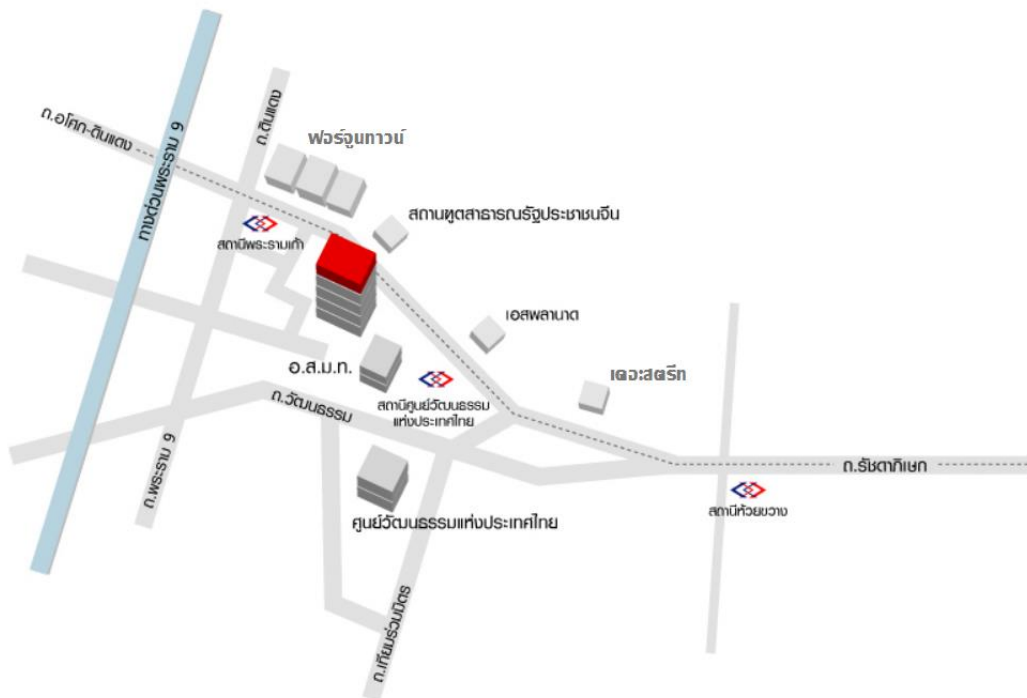

แผนที่ตั้ง : อาคารทรู ทาวเวอร์

สถานีรถไฟฟ้าใต้ดิน

สถานีศูนย์วัฒนธรรมแห่งประเทศไทย

ประตูทางออกที่ 2 (อาคารจอดรถ)
ระยะทางจากสถานีถึงอาคารทรู ทาวเวอร์
ประมาณ 260 เมตร

สถานีพระราม 9

ประตูทางออกที่ 2 (อาคารทรู ทาวเวอร์)
ระยะทางจากสถานีถึงอาคารทรู ทาวเวอร์
ประมาณ 750 เมตร

ป้ายรถประจำทาง

รถประจำทาง

: 136, 179, 185, 206

รถประจำทางปรับอากาศ

: 73, 73ก, 137, 172, 179, 206, 514, 517, 528, 529

หมายเหตุ

1. บริษัทฯ มีที่จอดรถจำนวนจำกัด ดังนั้น จะเป็นการสะดวกกว่าหากเดินทางด้วยรถสาธารณะ เช่น รถไฟฟ้าใต้ดิน รถประจำทาง หรือ รถแท็กซี่
2. เพื่อความปลอดภัยของส่วนรวม บริษัทฯ ไม่อนุญาตให้นำรถยนต์ที่ติดแก๊ส ขึ้นจอดบนอาคารจอดรถของบริษัทฯ