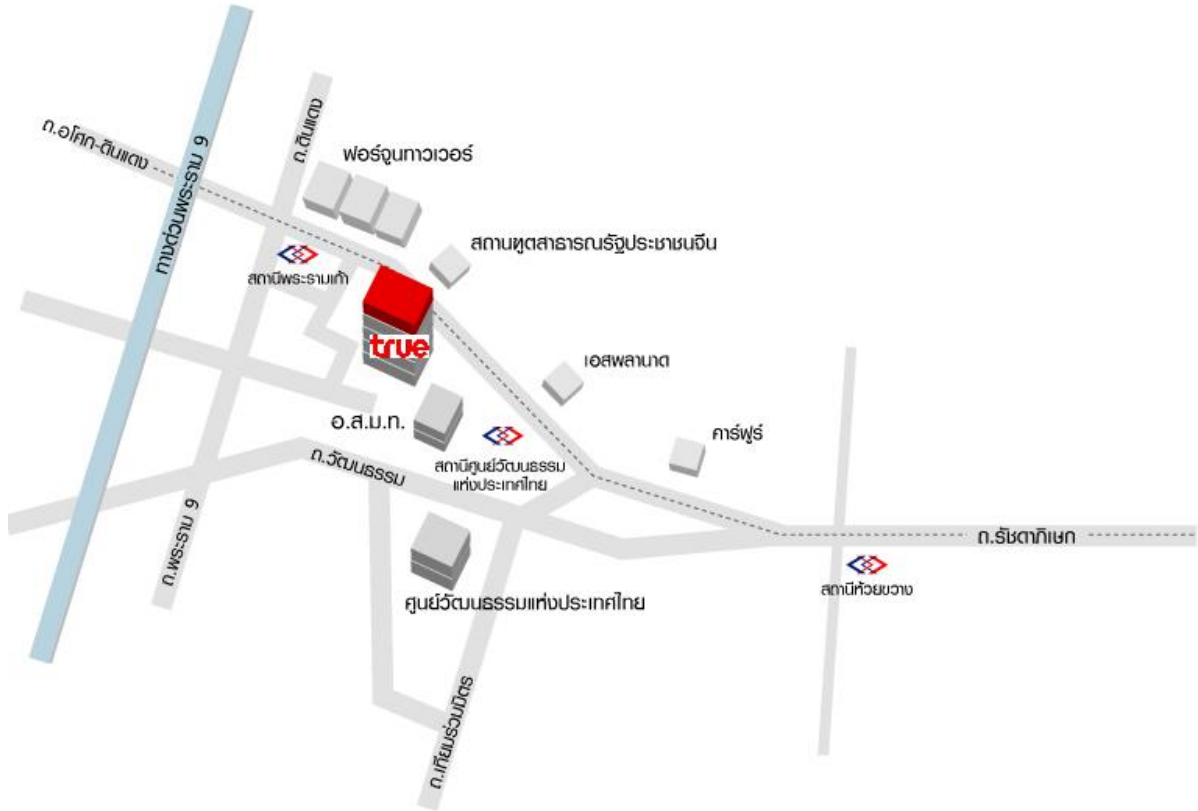

แผนที่ตั้ง : อาคารทรู ทาวเวอร์

สถานีรถไฟใต้ดิน

สถานีศูนย์วัฒนธรรมแห่งประเทศไทย

ประตูทางออกที่ 2 (อาคารจอดรถ)
ระยะทางจากสถานีถึงอาคารทรู ทาวเวอร์
ประมาณ 260 เมตร

สถานีพระราม 9

ประตูทางออกที่ 2 (อาคารทรู ทาวเวอร์)
ระยะทางจากสถานีถึงอาคารทรู ทาวเวอร์
ประมาณ 750 เมตร